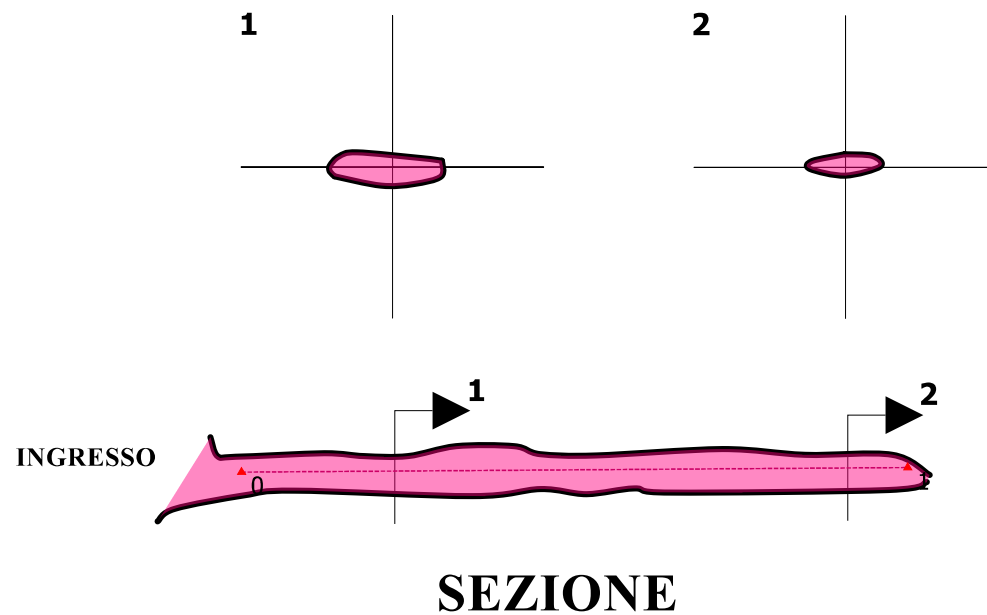

# UM1036 GROTTA PIRATATA (U/PG)

Rilievo: 15.02.2023

Gruppo Speleologico CAI Perugia

Rilevatori: Mauro Barbieri, Fabio Finocchi, Laura Viceli

Restituzione Grafica: Mauro Barbieri

INGRESSO

PIANTA

Originale in scala 1:100

<b>Altitudine m</b>	<b>429</b>
<b>Dislivello negativo m</b>	<b>0</b>
<b>Dislivello totale m</b>	<b>0</b>
<b>Sviluppo totale m</b>	<b>9</b>
<b>Sviluppo planimetrico m</b>	<b>9</b>
<b>Estensione m</b>	<b>9</b>

# UM1036 GROTTA PIRATATA (U/PG)

Rilievo: 15.02.2023

Gruppo Speleologico CAI Perugia

Rilevatori: Mauro Barbieri, Fabio Finocchi, Laura Viceli

Restituzione Grafica: Mauro Barbieri

Originale in scala 1:100